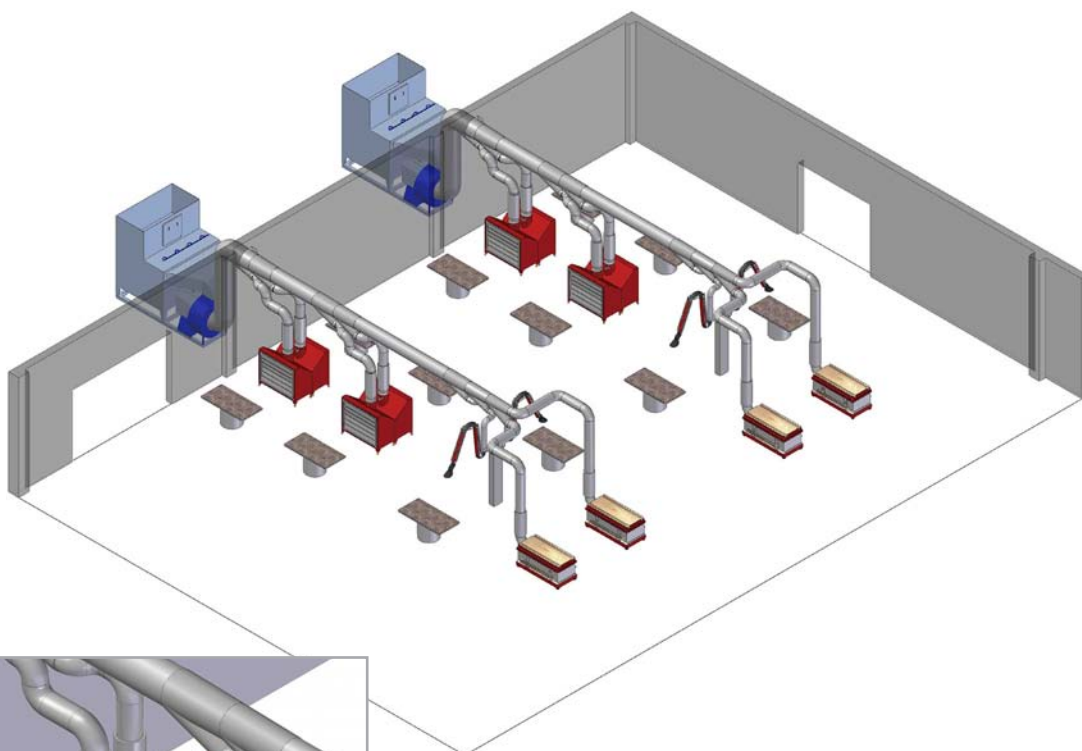

BlueLine

BlueLine

BlueLine

BlueLine

BlueLine

BlueLine

HYDOR - Idrofiltri

	HYDOR 0.5/FS	HYDOR 1.0/FS	HYDOR 1.5/FS	HYDOR 2.0/FS
LUNGHEZZA (mm)	3900	4000	4150	4200
PROFONDITÀ (mm)	840	1400	2050	2700
ALTEZZA (mm)	2950	3420	3420	3420
PESO A SECCO (kg)	645	1055	1525	1985
PESO TOTALE (kg)	1195	2025	2995	3845
ARIA ASPIRATA (m ³ /h)	6800	13700	20600	27500

SPIRO - Aspiratori a banco

	SPIRO/CA	SPIRO/SA
LUNGHEZZA (mm)	2360	2000
PROFONDITÀ (mm)	920	920
ALTEZZA (mm)	920	920
PESO (kg)	395	212

TORA - Aspiratori a parete

	TORA/CA	TORA/SA
LUNGHEZZA (mm)	2400	1750
PROFONDITÀ (mm)	830	830
ALTEZZA (mm)	1550	1550
PESO (kg)	375	184