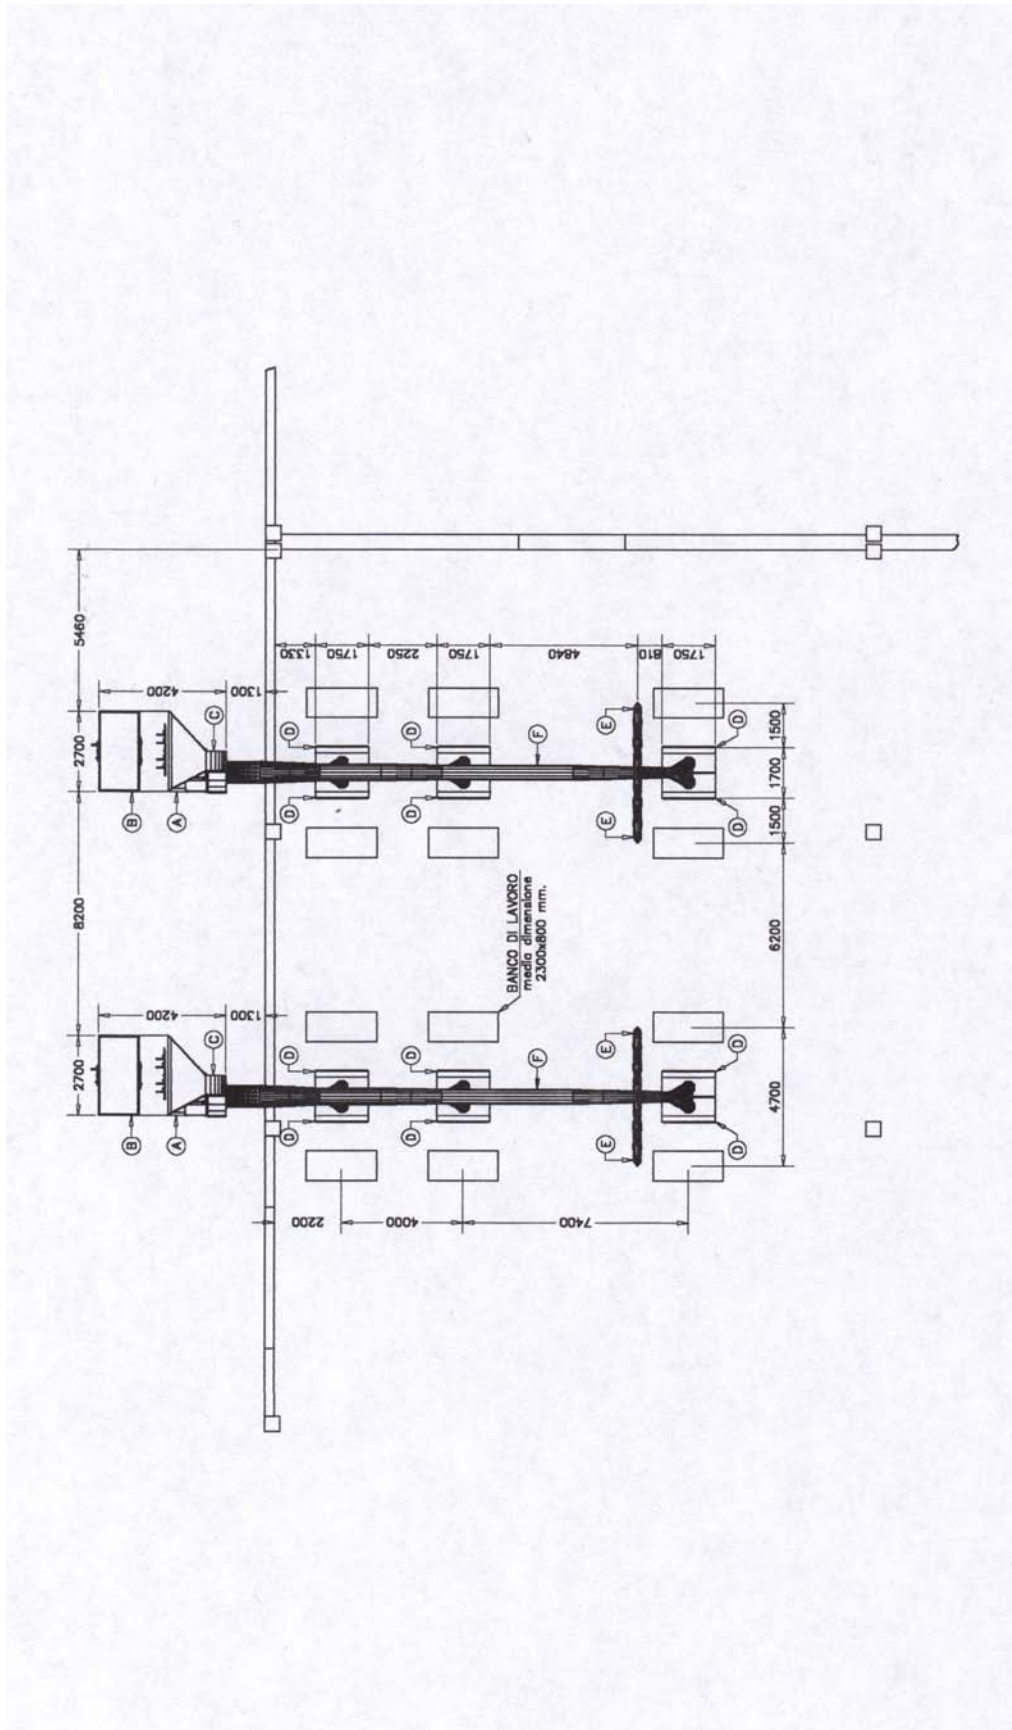

BlueLine

BlueLine

BlueLine

BlueLine

BlueLine

BlueLine

HYDOR - Idrofiltri

	HYDOR 0.5/FS	HYDOR 1.0/FS	HYDOR 1.5/FS	HYDOR 2.0/FS
LUNGHEZZA (mm)	3900	4000	4150	4200
PROFONDITÀ (mm)	840	1400	2050	2700
ALTEZZA (mm)	2950	3420	3420	3420
PESO A SECCO (kg)	645	1055	1525	1985
PESO TOTALE (kg)	1195	2025	2995	3845
ARIA ASPIRATA (m ³ /h)	6800	13700	20600	27500

SPIRO - Aspiratori a banco

	SPIRO/CA	SPIRO/SA
LUNGHEZZA (mm)	2360	2000
PROFONDITÀ (mm)	920	920
ALTEZZA (mm)	920	920
PESO (kg)	395	212

TORA - Aspiratori a parete

	TORA/CA	TORA/SA
LUNGHEZZA (mm)	2400	1750
PROFONDITÀ (mm)	830	830
ALTEZZA (mm)	1550	1550
PESO (kg)	375	184