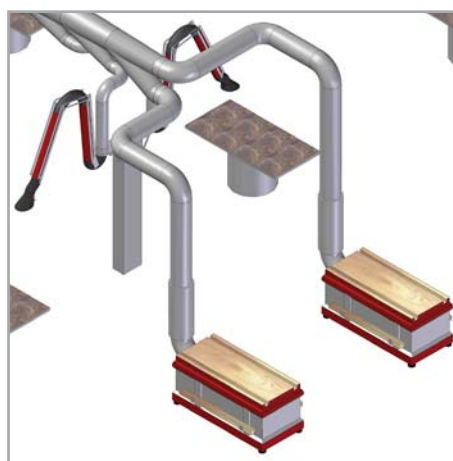

BlueLine

BlueLine

BlueLine

BlueLine

BlueLine

BlueLine

HYDOR - Idrofiltri

	HYDOR 0.5/FS	HYDOR 1.0/FS	HYDOR 1.5/FS	HYDOR 2.0/FS
LUNGHEZZA (mm)	3900	4000	4150	4200
PROFONDITÀ (mm)	840	1400	2050	2700
ALTEZZA (mm)	2950	3420	3420	3420
PESO A SECCO (kg)	645	1055	1525	1985
PESO TOTALE (kg)	1195	2025	2995	3845
ARIA ASPIRATA (m ³ /h)	6800	13700	20600	27500

SPIRO - Aspiratori a banco

	SPIRO/CA	SPIRO/SA
LUNGHEZZA (mm)	2360	2000
PROFONDITÀ (mm)	920	920
ALTEZZA (mm)	920	920
PESO (kg)	395	212

TORA - Aspiratori a parete

	TORA/CA	TORA/SA
LUNGHEZZA (mm)	2400	1750
PROFONDITÀ (mm)	830	830
ALTEZZA (mm)	1550	1550
PESO (kg)	375	184