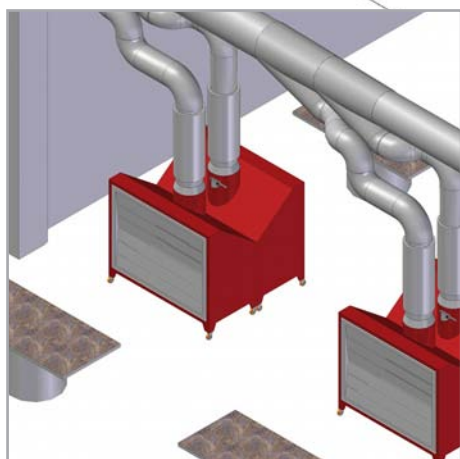

BlueLine

BlueLine

BlueLine

BlueLine

BlueLine

BlueLine

HYDOR - Idrofiltri

	HYDOR 0.5/FS	HYDOR 1.0/FS	HYDOR 1.5/FS	HYDOR 2.0/FS
LUNGHEZZA (mm)	3900	4000	4150	4200
PROFONDITÀ (mm)	840	1400	2050	2700
ALTEZZA (mm)	2950	3420	3420	3420
PESO A SECCO (kg)	645	1055	1525	1985
PESO TOTALE (kg)	1195	2025	2995	3845
ARIA ASPIRATA (m ³ /h)	6800	13700	20600	27500

SPIRO - Aspiratori a banco

	SPIRO/CA	SPIRO/SA
LUNGHEZZA (mm)	2360	2000
PROFONDITÀ (mm)	920	920
ALTEZZA (mm)	920	920
PESO (kg)	395	212

TORA - Aspiratori a parete

	TORA/CA	TORA/SA
LUNGHEZZA (mm)	2400	1750
PROFONDITÀ (mm)	830	830
ALTEZZA (mm)	1550	1550
PESO (kg)	375	184