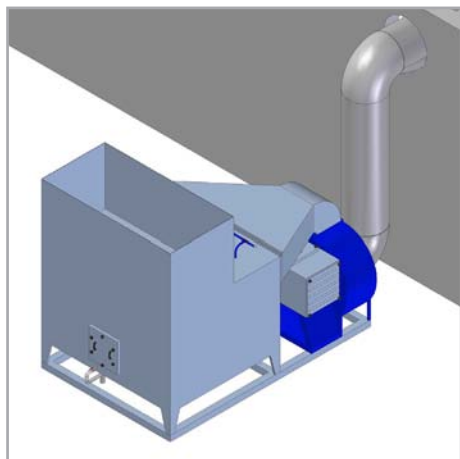

BlueLine

BlueLine

BlueLine

BlueLine

BlueLine

BlueLine

HYDOR - Idrofiltri

	HYDOR 0.5/FS	HYDOR 1.0/FS	HYDOR 1.5/FS	HYDOR 2.0/FS
LUNGHEZZA (mm)	3900	4000	4150	4200
PROFONDITÀ (mm)	840	1400	2050	2700
ALTEZZA (mm)	2950	3420	3420	3420
PESO A SECCO (kg)	645	1055	1525	1985
PESO TOTALE (kg)	1195	2025	2995	3845
ARIA ASPIRATA (m ³ /h)	6800	13700	20600	27500